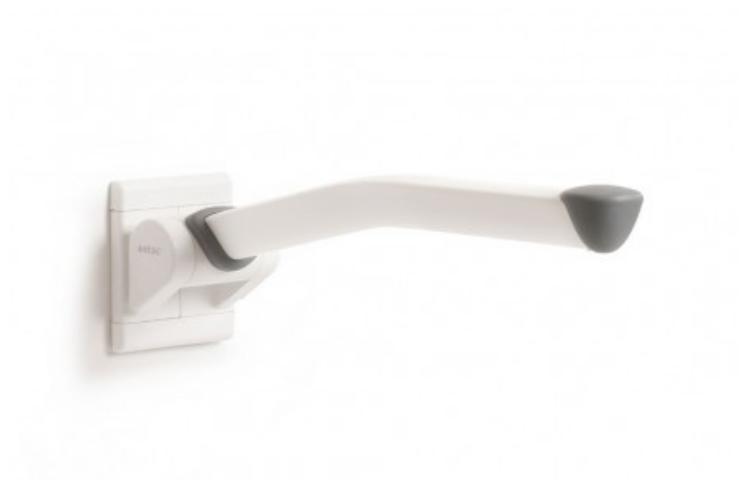

ACCOUDOIR DE TOILETTE

Réf: ETA-81705010

Catégorie: HYGIENE ET BAINS

Sous-catégorie: Accessoires

DESCRIPTION DU PRODUIT:

Accoudeur de toilette REX 60 cm
relevable, sans pied de support
Couleur : blanc avec applications grises
Charge max : 135 kg
Livré sans vis